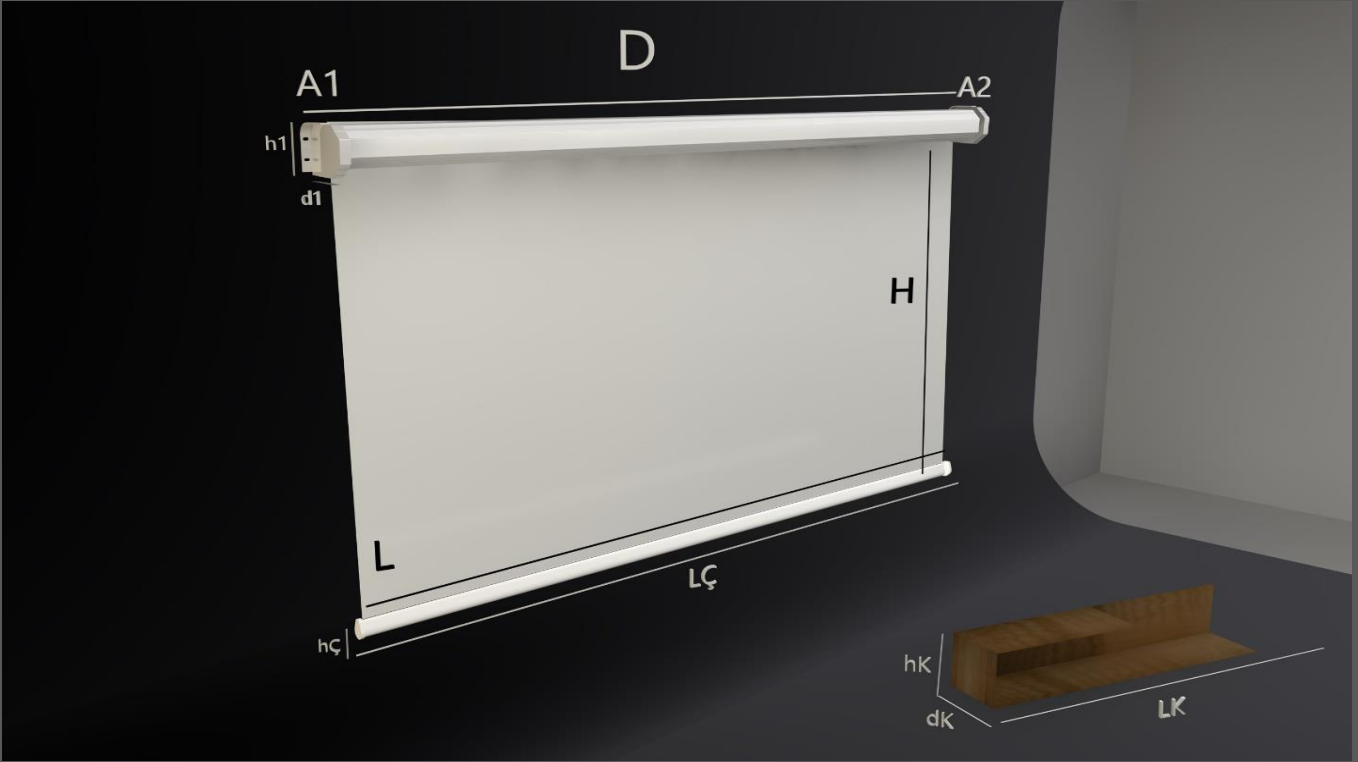

KASA ÖZELLİKLERİ

Projeksiyon perdeleri için özel olarak tasarlanmış, şık ve dayanıklı alüminyum kasalar, beyaz renkte üretilmektedir. Projeksiyon perdesinin, kullanılmak istenen ortama uyumlu olmasının arzu edildiği durumlarda alüminyum kasalar ve çıtalar tüm RAL renklerine boyanabilmektedir.

PROJEKSİYON PERDESİ ÖLÇÜLERİ

DIŞTAN DIŞA (D)	314	cm
KUMAŞ ENİ (L)	300	cm
KUMAŞ BOYU (H)	225	cm

MONTAJ AYAKLARI (A1-A2)

DERİNLİK (d1)	8,5 cm
YÜKSEKLİK (h1)	8,5 cm

ÇITA

ÇITA UZUNLUK (LÇ)	304,5	cm
ÇITA YÜKSEKLİK (hÇ)	3,5	cm