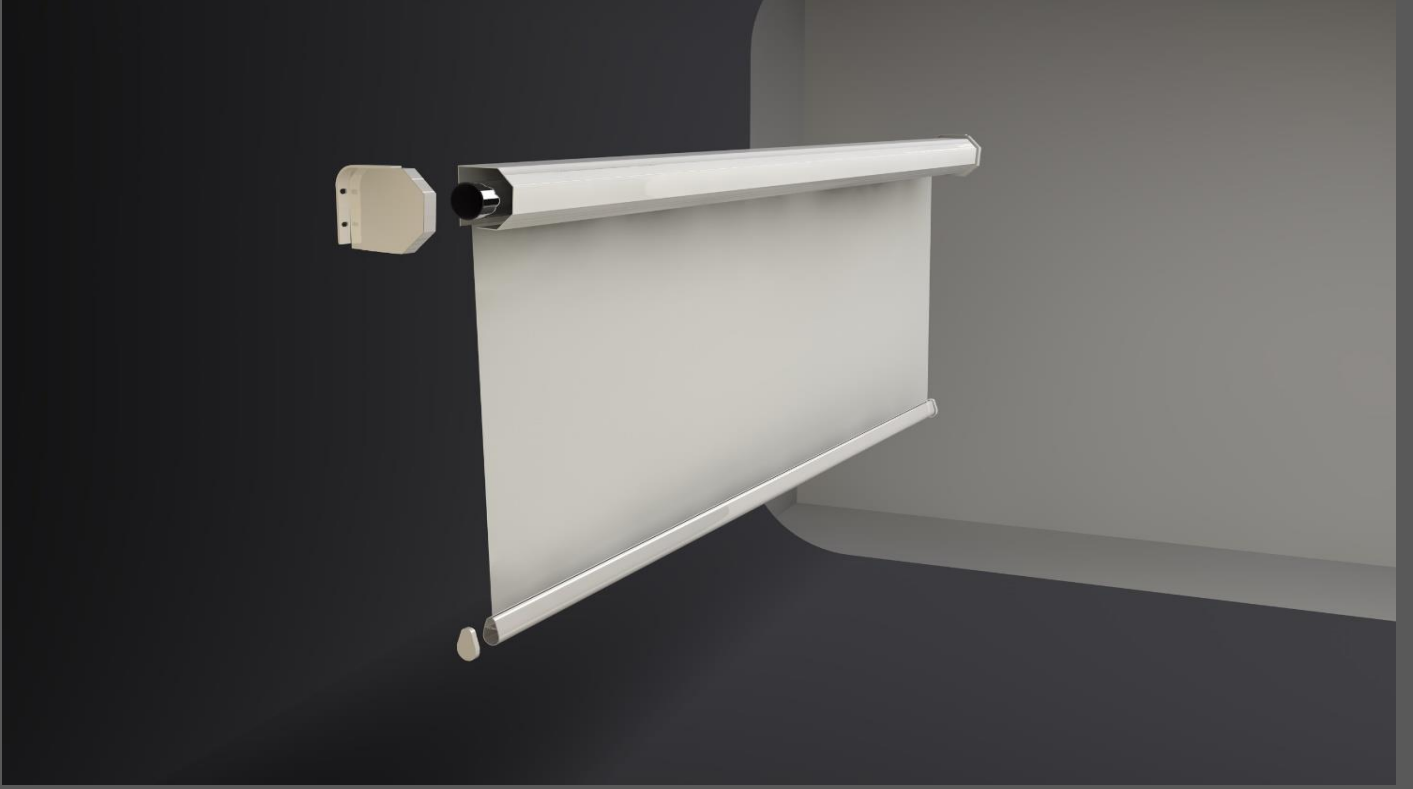

KASA ÖZELLİKLERİ

Projeksiyon perdeleri için özel olarak tasarlanmış, şık ve dayanıklı alüminyum kasalar, beyaz renkte üretilmektedir. Projeksiyon perdesinin, kullanılmak istenen ortama uyumlu olmasının arzu edildiği durumlarda alüminyum kasalar ve çıtalar tüm RAL renklerine boyanabilmektedir.

PROJEKSİYON PERDESİ ÖLÇÜLERİ

DIŞTAN DIŞA (D)	314	cm
KUMAŞ ENİ (L)	300	cm
KUMAŞ BOYU (H)	225	cm

MONTAJ AYAKLARI (A1-A2)

DERİNLİK (d1)	8,5 cm
YÜKSEKLİK (h1)	8,5 cm

ÇITA

ÇITA UZUNLUK (LÇ)	304,5	cm
ÇITA YÜKSEKLİK (hÇ)	3,5	cm