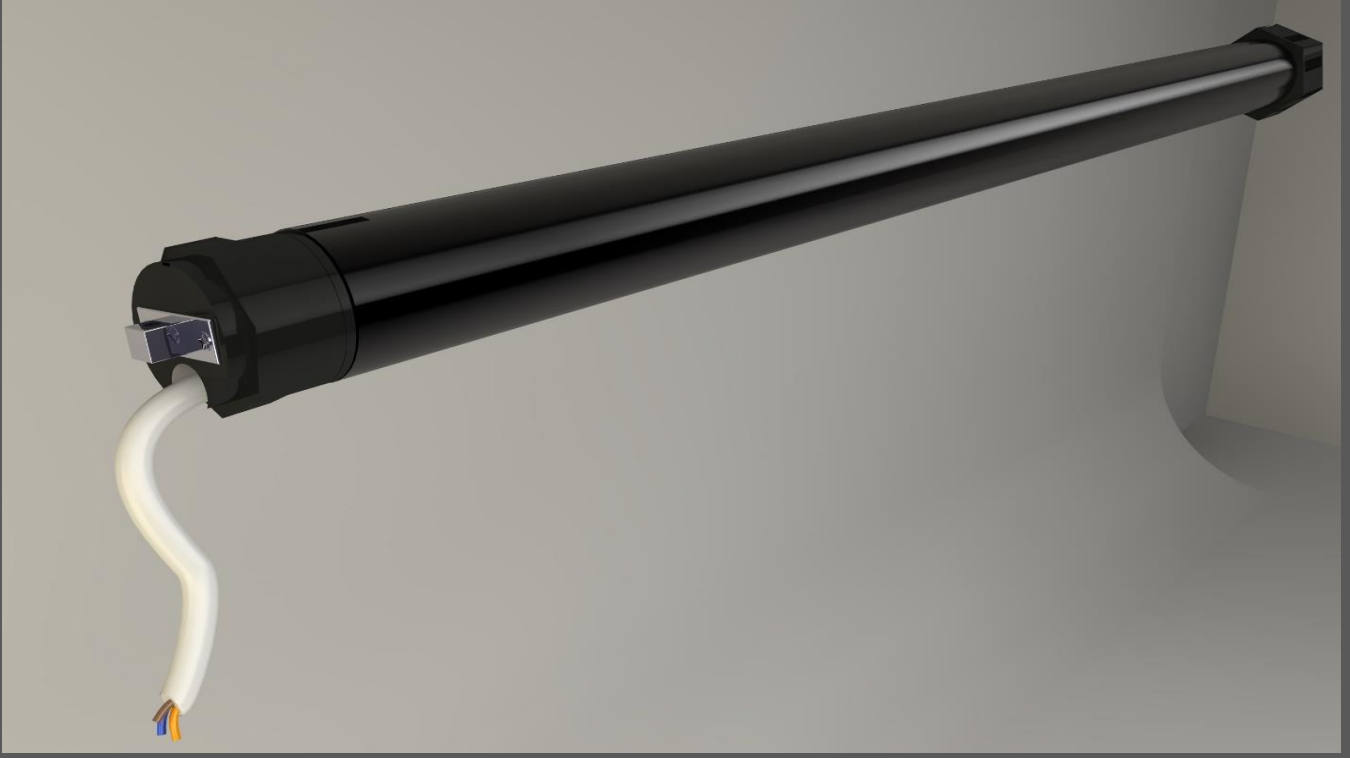

MOTOR ÖZELLİKLERİ