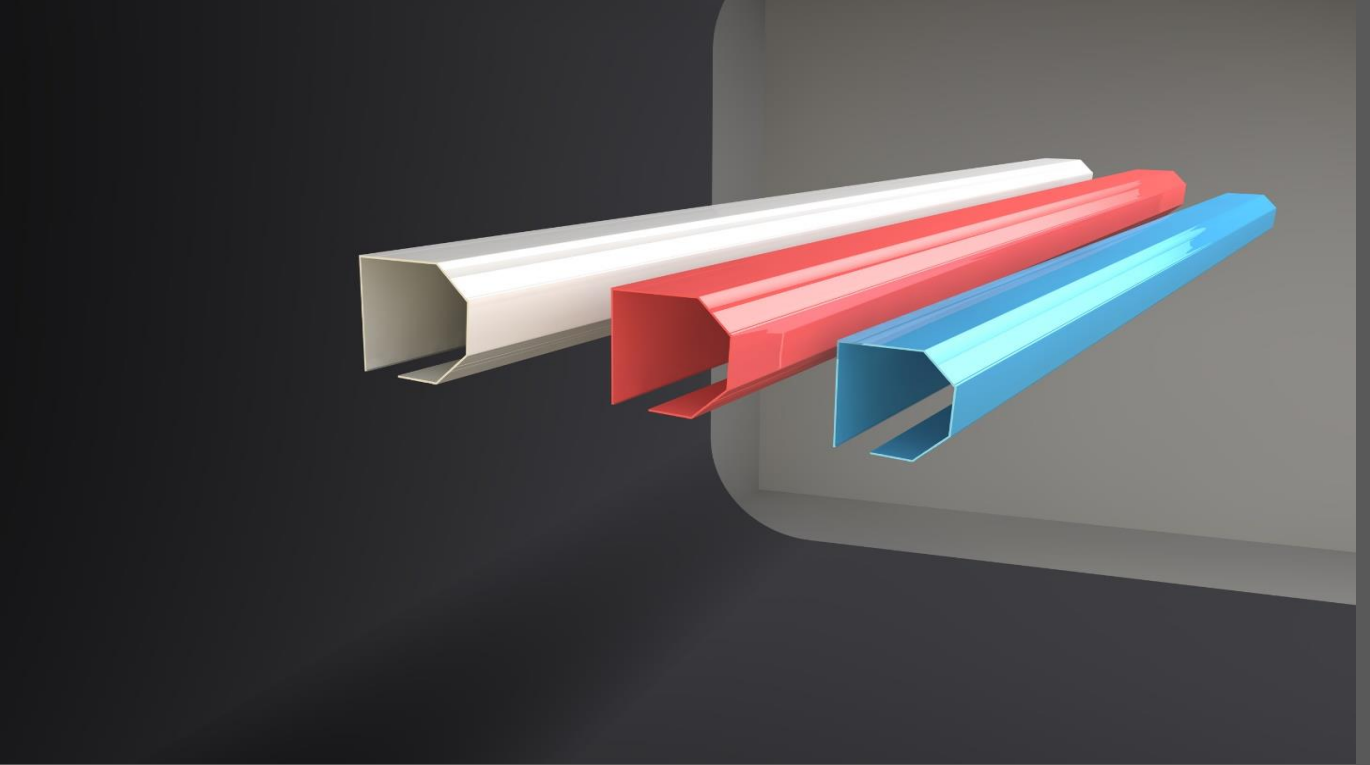

PROJEKSİYON PERDESİ ÖLÇÜLERİ

DIŞTAN DIŞA (D)	314	cm
KUMAŞ ENİ (L)	300	cm
KUMAŞ BOYU (H)	225	cm

MONTAJ AYAKLARI (A1-A2)

DERİNLİK (d1)	8,5 cm
YÜKSEKLİK (h1)	8,5 cm

ÇITA

ÇITA UZUNLUK (LÇ)	304,5	cm
ÇITA YÜKSEKLİK (hÇ)	3,5	cm