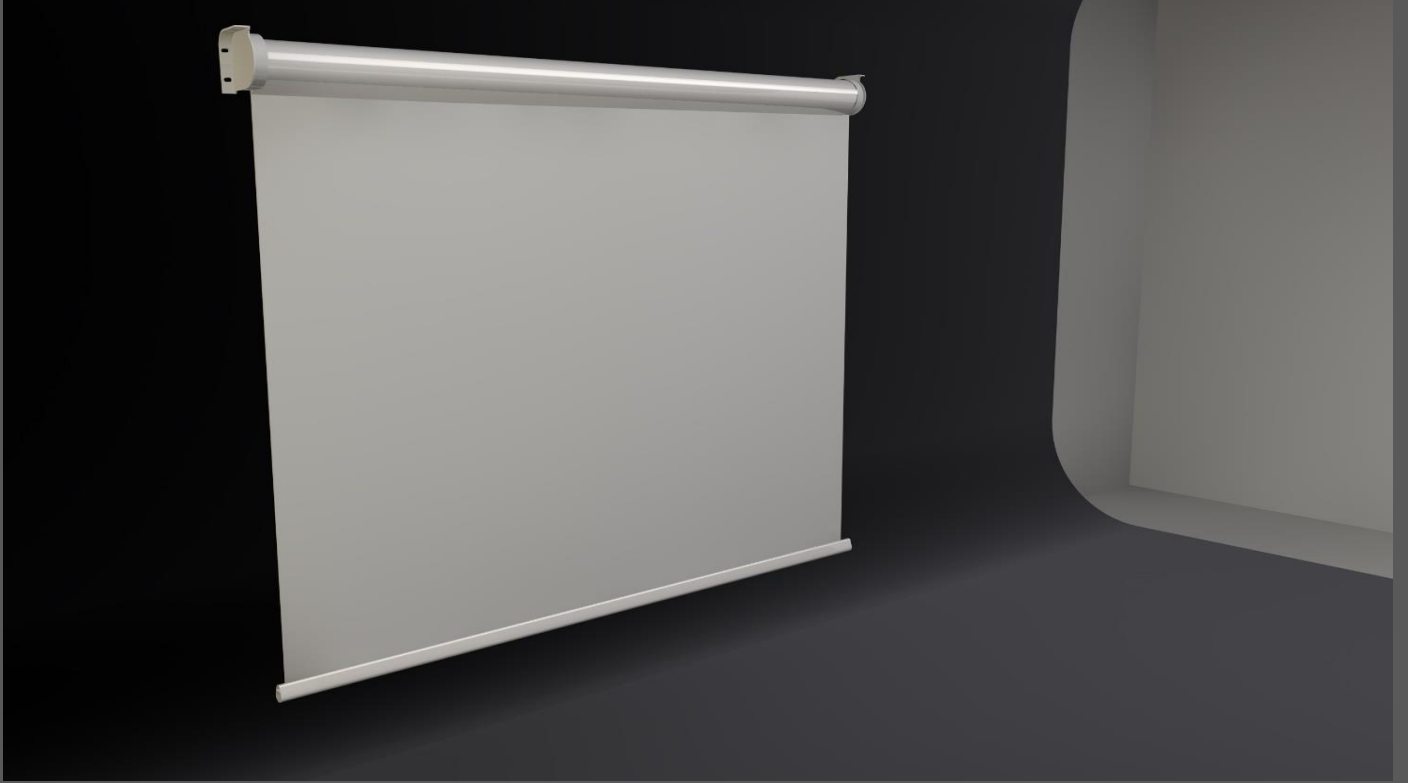

PROJEKSİYON PERDE KUMAŞI

ÖZELLİKLER

ÜRÜN KODU : GNP 8008

Görüntüleme açısı	100 °	Sol-50/50-Sağ	Kumaş Rengi:	Siyah - Beyaz
Gain	1,1		Kalite	A
Uygun çalışma aralığı	-20° / +40°		Menşei:	USA
Genişlik	1.85 m / 2.15 m / 3.05 m / 3.2 m			
Kalınlık	0.4mm			

KUMAŞ

Yanmaya karşı dayanıklı beyaz ve siyah PVC kumaşların arasında güçlü ve düşük büzülme esnekliğine sahip **fiberglass kumaş** bulunmaktadır.

Bu **fiberglass kumaş** sayesinde ortam ışığının normal düzeyde kontrol edilebildiği *ofis , derslik, ev ve toplantı salonları* gibi mekanlarda **yüksek parlaklık ve görsel efekt** performansı vermektedir.

KASA ÖZELLİKLERİ

Projeksiyon perdeleri için özel olarak tasarlanmış şık ve dayanıklı alüminyum kasalar, beyaz renkte üretilmektedir. Projeksiyon perdesinin kullanılmak istenen ortama uyumlu olmasının arzu edildiği durumlarda, alüminyum kasalar ve çıtalar tüm RAL renklerine boyanabilmektedir.

PROJEKSİYON PERDESİ ÖLÇÜLERİ

DIŞTAN DIŞA (D)	414	cm
KUMAŞ ENİ (L)	400	cm
KUMAŞ BOYU (H)	300	cm

MONTAJ AYAKLARI (A1-A2)

DERİNLİK (d1)	11,5	cm
YÜKSEKLİK (h1)	11,5	cm

ÇITA

ÇITA UZUNLUK (LÇ)	404,5	cm
ÇITA YÜKSEKLİK (hc)	9	cm