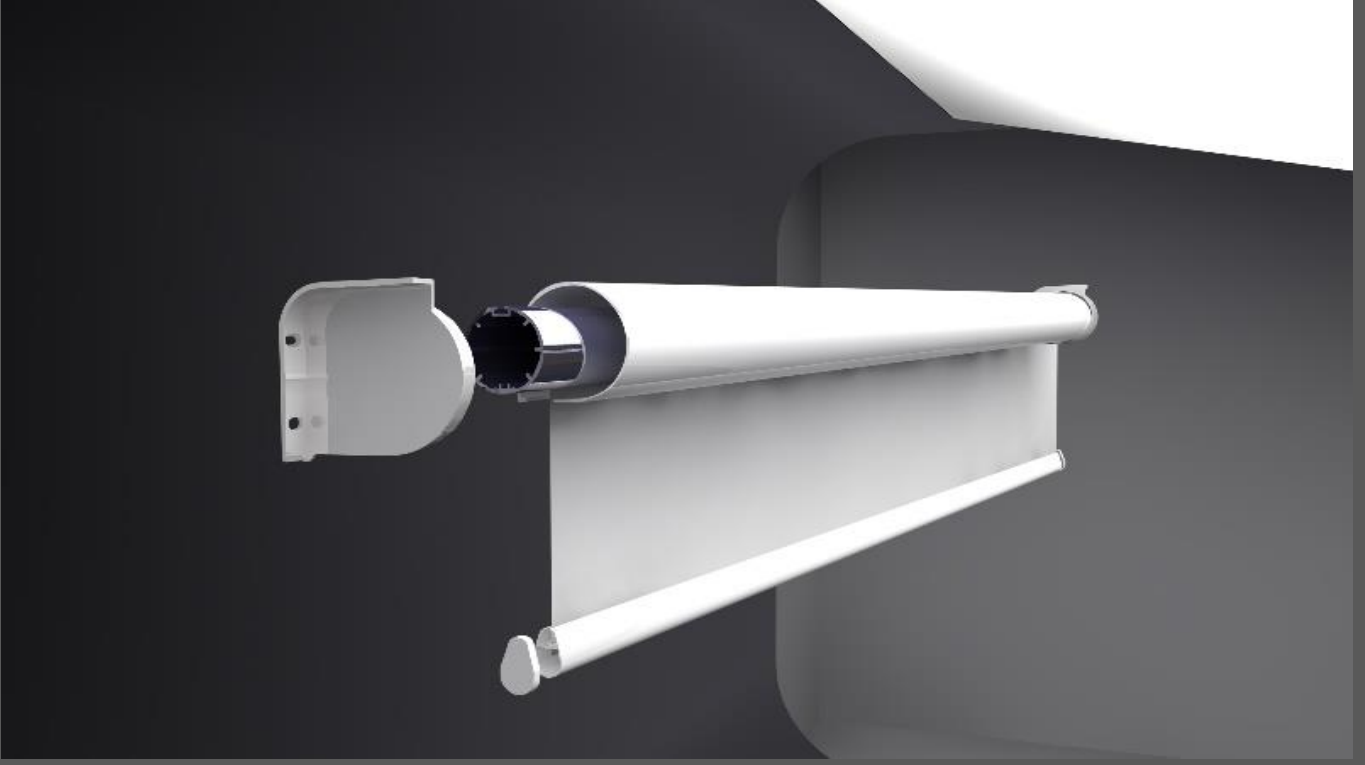

KASA ÖZELLİKLERİ