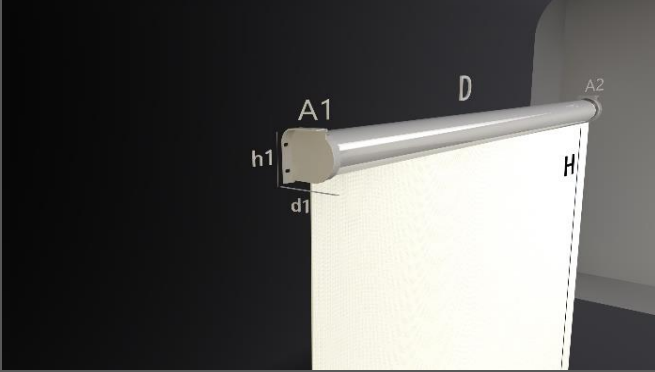

KASA ÖZELLİKLERİ

Projeksiyon perdeleri için özel olarak tasarlanmış şık ve dayanıklı alüminyum kasalar, beyaz renkte üretilmektedir. Projeksiyon perdesinin kullanılmak istenen ortama uyumlu olmasının arzu edildiği durumlarda, alüminyum kasalar ve çıtalar tüm RAL renklerine boyanabilmektedir.

PROJEKSİYON PERDESİ ÖLÇÜLERİ

DIŞTAN DIŞA (D)	414	cm
KUMAŞ ENİ (L)	400	cm
KUMAŞ BOYU (H)	300	cm

MONTAJ AYAKLARI (A1-A2)

DERİNLİK (d1)	11,5	cm
YÜKSEKLİK (h1)	11,5	cm

ÇITA

ÇITA UZUNLUK (LÇ)	404,5	cm
ÇITA YÜKSEKLİK (hc)	9	cm