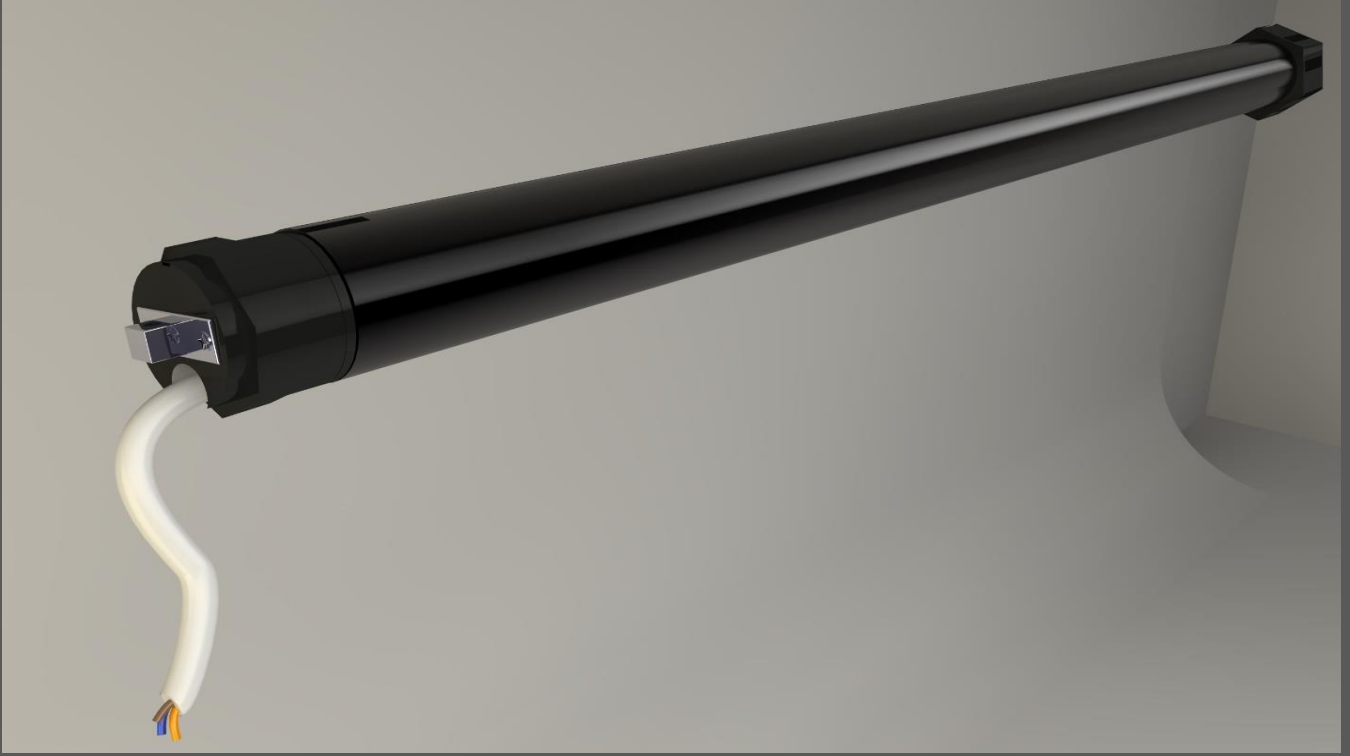

MOTOR ÖZELLİKLERİ