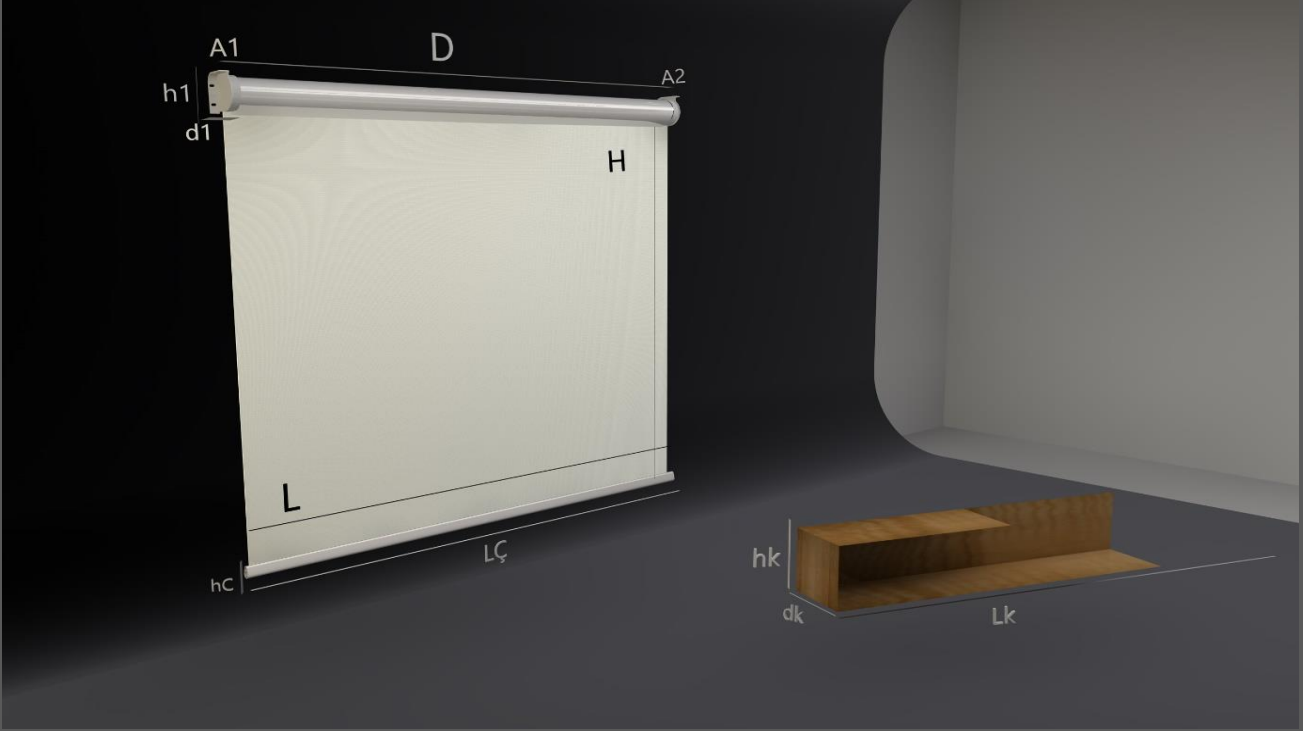

UYGULAMA ALANLARI

Sabit Çerçevesiz Ekran Sistemlerinde
Motorlu Gerdirme Ekran Sistemlerinde
Taşınabilir Ekran Sistemlerinde
Maneul Ekran Sistemlerinde

MOTOR ÖZELLİKLERİ

Markası	SunLake
Kodu	10-40n
Tork	10nm
Güç	110W
Voltaj	230V/50Hz
Hız	18RPM
Motor Cinsi	Kendinden Alıcılı
Kumanda	Var

KASA ÖZELLİKLERİ

Projeksiyon perdeleri için özel olarak tasarlanmış şık ve dayanıklı alüminyum kasalar, beyaz renkte üretilmektedir. Projeksiyon perdesinin kullanılmak istenen ortama uyumlu olmasının arzu edildiği durumlarda, alüminyum kasalar ve çıtalar tüm RAL renklerine boyanabilmektedir.

PROJEKSİYON PERDESİ ÖLÇÜLERİ

DIŞTAN DIŞA (D)	414	cm
KUMAŞ ENİ (L)	400	cm
KUMAŞ BOYU (H)	300	cm

MONTAJ AYAKLARI (A1-A2)

DERİNLİK (d1)	11,5	cm
YÜKSEKLİK (h1)	11,5	cm

ÇITA

ÇITA UZUNLUK (LÇ)	404,5	cm
ÇITA YÜKSEKLİK (hc)	9	cm