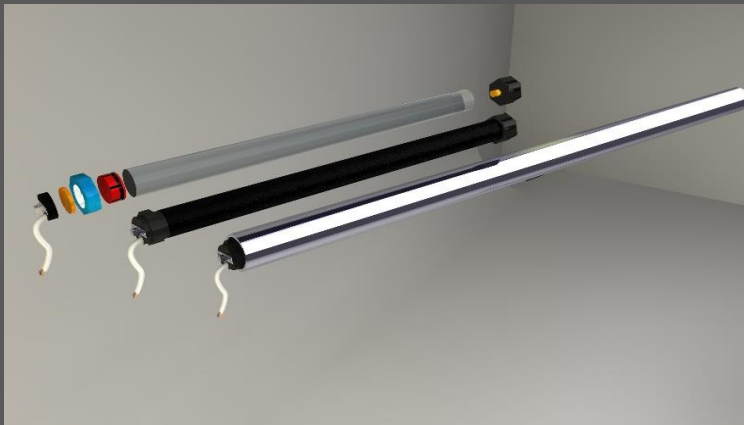

Markası	SunLake
Kodu	10-40n
Tork	10nm
Güç	110W
Voltaj	230V/50Hz
Hız	18RPM
Motor Cinsi	Kendinden Alıcılı
Kumanda	Var